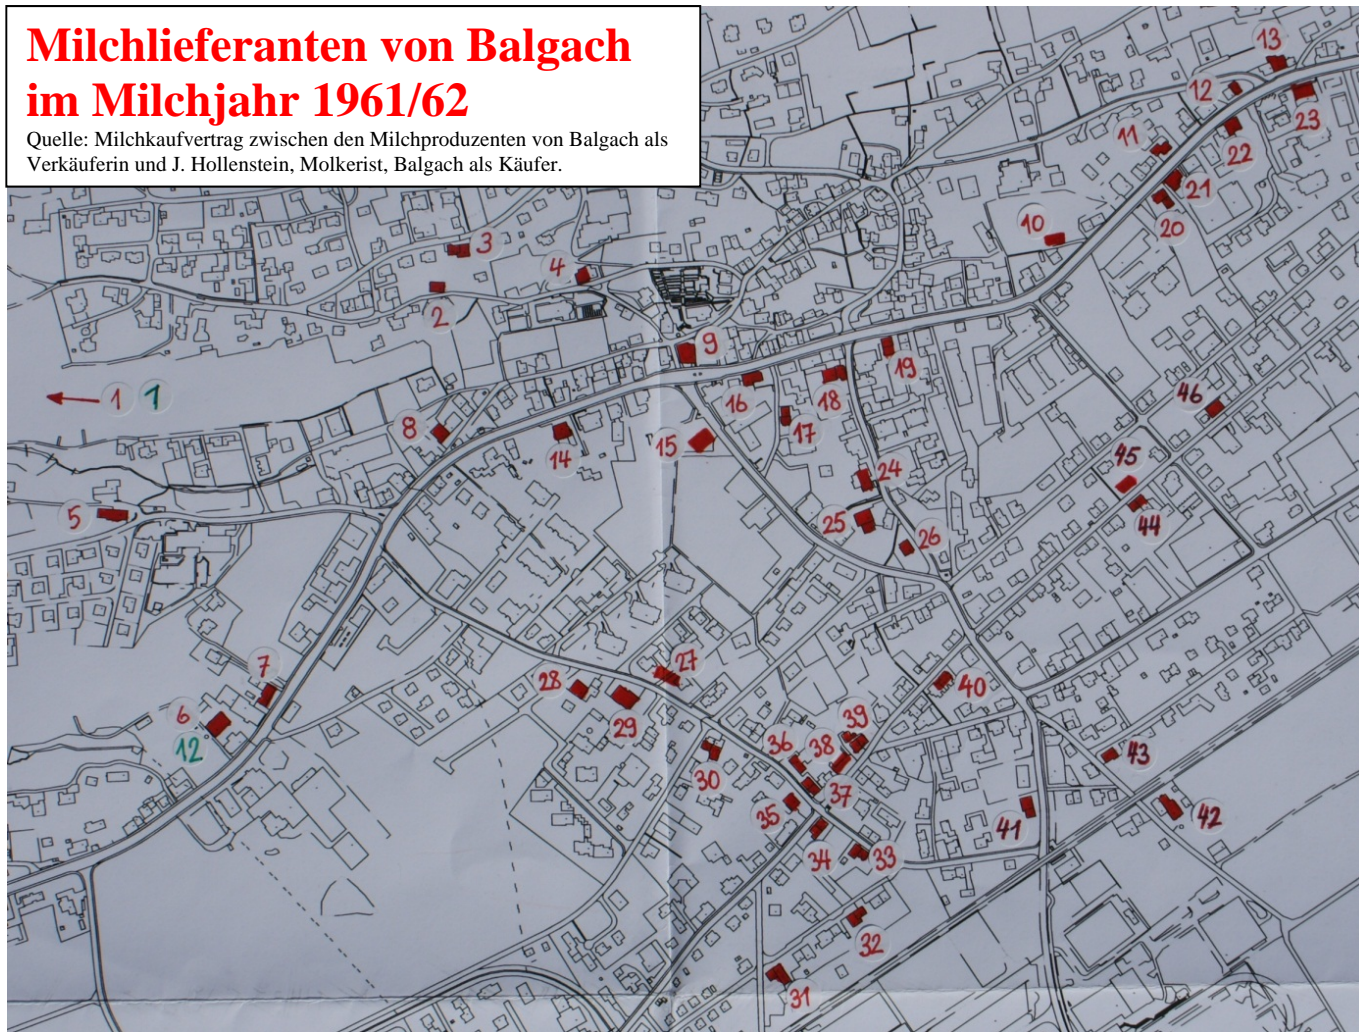

Milchlieferanten von Balgach im Milchjahr 1961/62

Quelle: Milchkaufvertrag zwischen den Milchproduzenten von Balgach als Verkäuferin und J. Hollenstein, Molkerist, Balgach als Käufer.

	Name	Adresse	Kühe
1	Knabenheim	Wyden	7
2	Nüesch Hans	Berg	9
3	Sonderegger Fritz	Berg	10
4	Tanner Leo	Berg	2
5	Steiner Walter	Grünenstein	13
6	Krüsi Max	Bad	14
7	Nüesch Hans	b. Bad	8
8	Ritz Jakob	Bild	10
9	Sonderegger	Rössli	20
10	Nüesch Rudolf	Ländern	8
11	Schmidheiny Johann	Ländern	5
12	Kehl Laurenz	Ländern	4
13	Metzler Albert	Löwen	6
14	Oehler Eugen	Bild	9
15	Schawalder Johann	Wiesental	3
16	Nüesch Emanuel	Dorf	3
17	Frau Sonderegger	Bünteli	3
18	Metzler Albert	Dorf	7
19	Oehler Albert	Dorf	1
20	Gassner Alex	Ländern	6
21	Nüesch Paul	Ländern	6
22	Nüesch Walter	Ländern	4
23	Sonderegger Paul	Ländern	5

	Name	Adresse	Kühe
24	Kehl Gottlieb	am Bach	5
25	Sonderegger Max	Wiesen	11
26	Tanner Gottlieb	b. Steg	1
27	Ritz Albert	Wiesen	10
28	Nüesch Willi	Wiesen	7
29	Nüesch David	Wiesen	6
30	Weder Hans	Wiesen	2
31	Oehler Urban	Neugrütt	9
32	Halter Johann	Neugrütt	7
33	Nüesch Jakob	Neugrütt	5
34	Zünd Julius	Neugrütt	1
35	Ritz Jakob	Wiesenstr.	8
36	Nüesch Otto	Stampf	8
37	Halter Arnold	Wiesen	7
38	Nüesch-Toggw. E.	Mühlacker	6
39	Halter Fred	Mühlacker	3
40	Oesch Jakob	Eichholz	4
40	Schmidheiny Arnold	Mühlacker	3
41	Oesch Franz	Neugrütt	5
42	Nüesch Albert	b. d. Bahn	5
43	Altersheim	Mühlacker	5
45	Sonderegger Emil	Eichholz	3
46	Sonderegger Robert	Eichholz	3